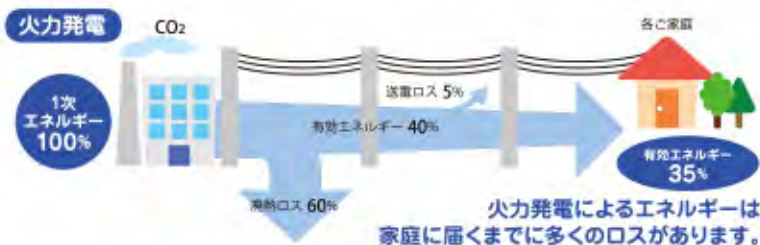

作動音は給湯などの運転時だけで、夜間の作動音はありません。

ガス料金プラン Q&A!

LPガスはエコで環境にやさしいってなぜ？

ガスは、製造、輸送時のロスがほとんどありません。エネルギー効率を比較すると、ガスは効率よくエネルギーを使える環境にやさしいエネルギーといえます。

総合エネルギー効率比較

どうやって分けて計っているの？

分計機能のあるガスメーターやカウンタを使うことで、時間ごとの使用量や一定以上の流量を分けて計ることができます。